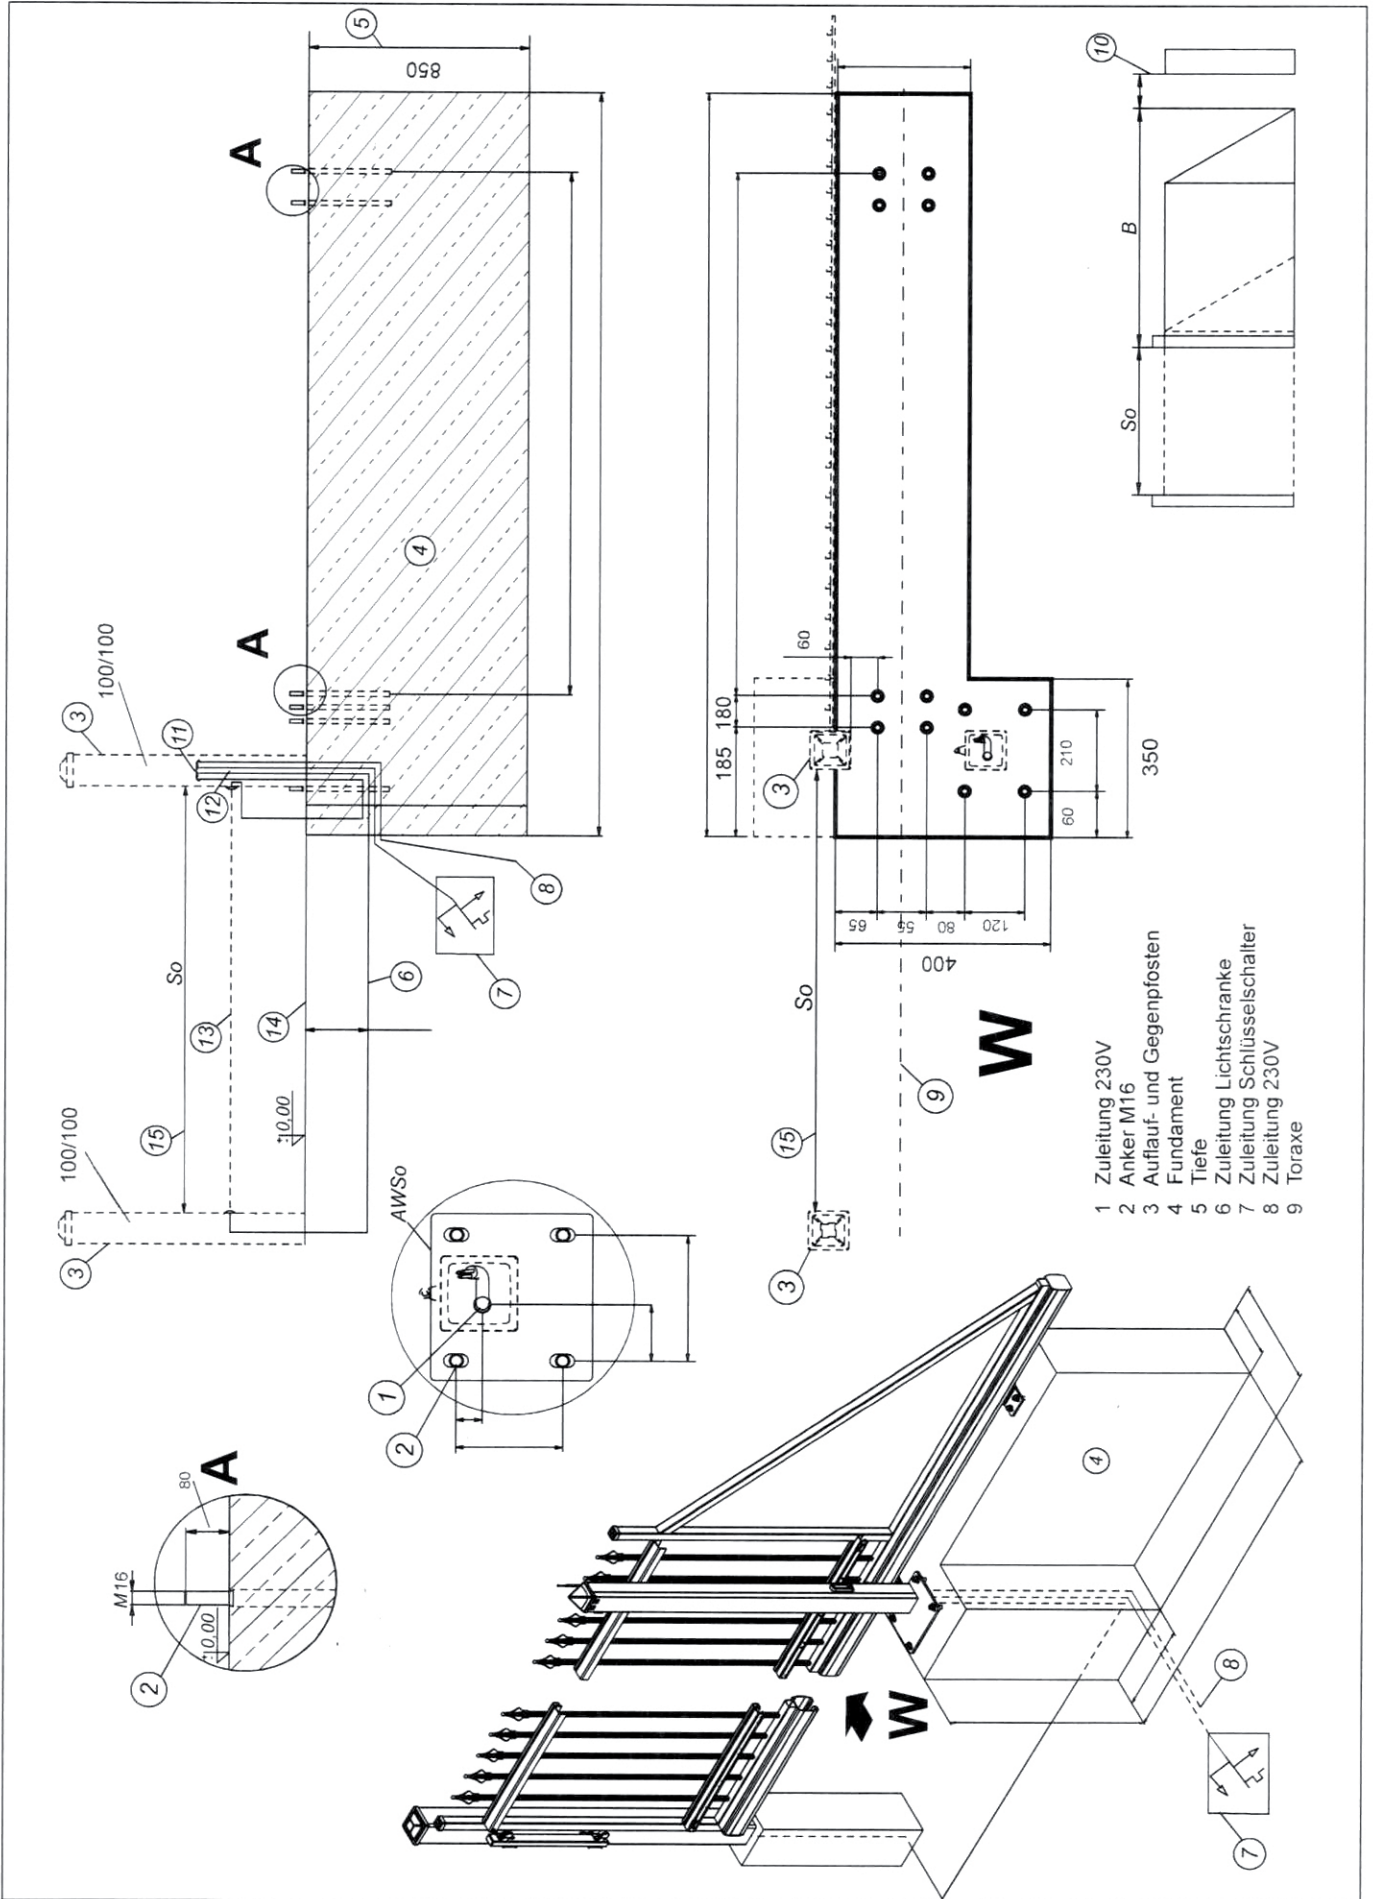

BETORAMA

Z A U N S Y S T E M E

www.betorama.de

Betorama Zaunsysteme

Groß- und Einzelhandel für Zäune
und Schiebetore

Porschestraße 8
45770 Marl

 02365/203331

 02365/203332

 info@betorama.de

 www.betorama.de

Ust.-IdNr.: DE 814 618 895

AUFMASS UND PROJEKTERSTELLUN

GERNE BERATEN WIR SIE VOR ORT,
PRÜFEN UND MESSEN DIE VORHANDENEN
GEBEBENHEITEN.

LIEFERUNG

NACH EINER CA. 5-6 WÖCHIGEN
FERTIGUNGSZEIT, WERDEN WIR IHNEN MIT
UNSEREN EIGENEN FUHRPARK DAS
BESTELLTE TOR LIEFERN.